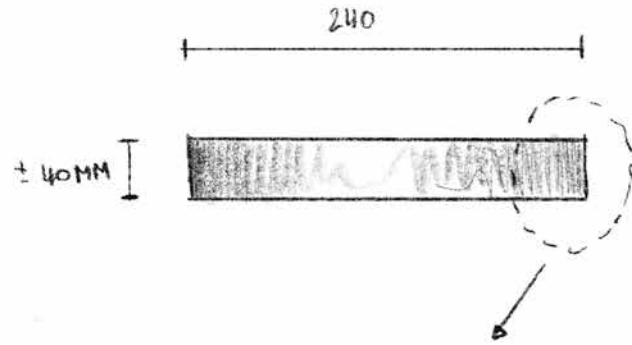

ZYGAANZICHT

DOORSNED E DETAIL

3MM
Dikte van de bond-
sluitingsplaatje