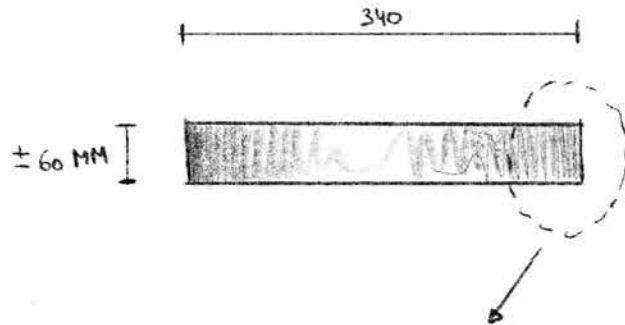

## DOORSNED E DETAIL

3MM  
Dikte van de bond-  
sluitingsplaatje

Diepte  
vitholung =  
afhankelijk  
v. totale dikte

# GROTE URNE

ACHTERAANTZICHT

ZIJDEAANZICHT

DOERSNEDEN DETAIL

DIKTE VAN DE BOND -  
SLUITINGSPLAATJE

3MM

DIEPTE  
VITROLUNG =  
AFHANKELIJK  
V. TOTALE DIKTE

**Sluitingsplaatje**  
Materiaal: Dibond, 3mm