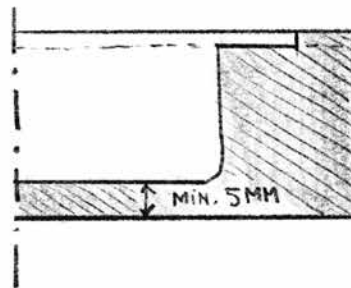

# GROTE URNE

ACHTERAANTZICHT

ZIJDEAANZICHT

DOERSNEDEN DETAIL

DIKTE VAN DE BOND -  
SLUITINGSPLAATJE

3MM

DIEPTE  
VITROLUNG =  
AFHANKELIJK  
V. TOTALE DIKTE

**Sluitingsplaatje**  
Materiaal: Dibond, 3mm