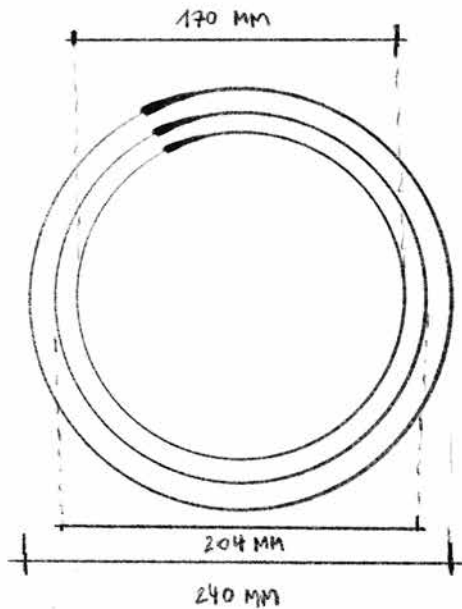

KLEINE URNE

ACHTERAANTZICHT