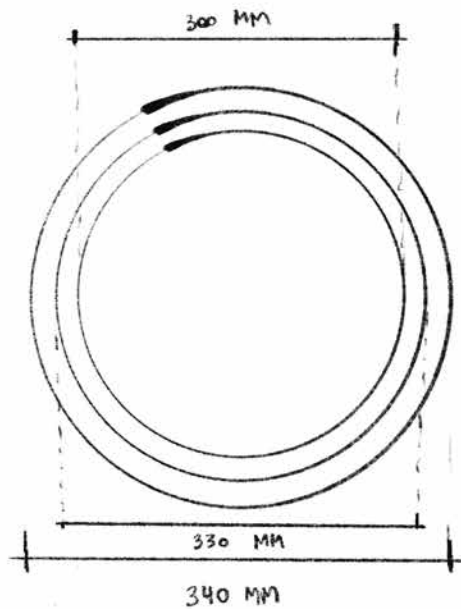

## ZYGAANZICHT

## DOORSNED E DETAIL

3MM  
Dikte van de bond-  
sluitingsplaatje

Diepte  
vitholung =  
afhankelijk  
v. totale dikte

# GROTE URNE

ACHTERAANTZICHT

ZIJDEAANZICHT

DOERSNEDEN DETAIL

DIKTE VAN DE BOND -  
SLUITINGSPLAATJE

3MM

DIEPTE  
VITROLUNG =  
AFHANKELIJK  
V. TOTALE DIKTE

**Sluitingsplaatje**  
Materiaal: Dibond, 3mm

**Bolle zeskant  
dopmoer met  
draad M4  
& inbusbout  
verzonken  
M4 x 12mm**

**Aszakje grote urne**

**Schroeven  
M3,5 x 25mm**

**Ophangstelsysteem**

**Aszakje  
kleine urne**